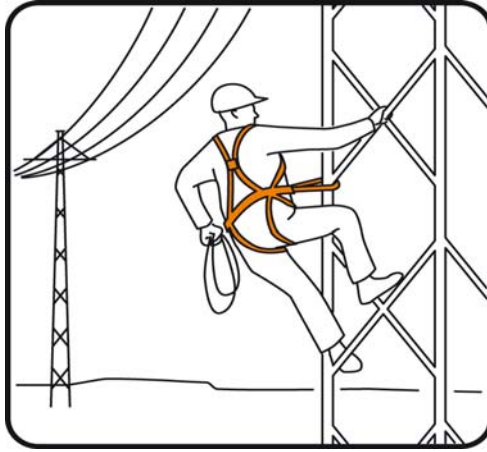

KÖPGUIDE MASTER & STOLPAR

PROTECTA

Fallskyddsutrustning

Fallskyddssele	AB11313, AB23013
Säkerhetslina med glidlås	AC220 + AC202/05, AC420 + AC400/1
Kopplingslina-Y med falldämpare	AE532/1
Fallskyddsblock	AD212-AD230

Stödutrustning

Fallskyddssele med stödbälte	AB114135, AB260136
Positioneringslina	AF777 Trigger

Fast system Cabloc vertikalt vadersystem

SALA

Fallskyddsutrustning

Fallskyddssele	Delta II KB11101319, Exofit XP KB11100586
Säkerhetslina med glidlås	KC207154 + KC2LRG1REM
Kopplingslina-Y med falldämpare	KE5200YX/2
Fallskyddsblock	ULTRALOK 9-15 M