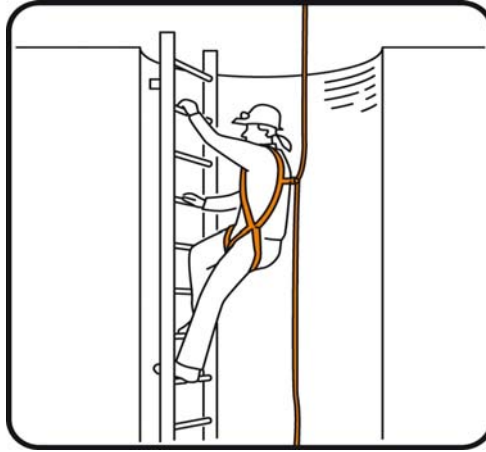

KÖPGUIDE BRUNNAR, TANKAR & SILOS

PROTECTA

Fallskyddsutrustning

Fallskyddssele	AB11313, AB23013
Säkerhetslina med glidlås	AC220 + AC202/05, AC420 + AC400/1
Kopplingslina-Y med falldämpare	AE532/1
Fallskyddsblock	AD212-AD230
Infästning	AM100 Tripod

Stödutrustning

Fallskyddssele med stödbälte	AB114135, AB260136
Positioneringslina	AF777 Trigger

Fast system

Cabloc vertikalt vadersystem

SALA

Fallskyddsutrustning

Fallskyddssele	Delta II KB11101319, Exofit XP KB11100586
Säkerhetslina med glidlås	KC207154 + KC2LRG1REM
Kopplingslina-Y med falldämpare	KE5200YX/2
Fallskyddsblock	ULTRALOK 9-15 M. KD2PS15-KD2PS39
Infästning	KM1PT9 Tripod