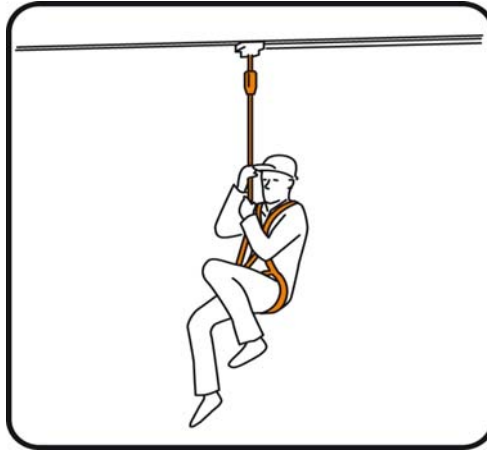

KÖPGUIDE RÄDDNING & EVAKUERING

PROTECTA

Evakuering

Bimatic AG152

Räddning

Rollgliss Remot Rescue R250

Rollgliss R350 System

Tripod AM100

Fallskyddsblock mED vinsch AD515

Fäste AT052/1

SALA

Evakuering

RescumaticKG1P

Räddning

Rollgliss Remot Rescue R250

Rollgliss R350 System