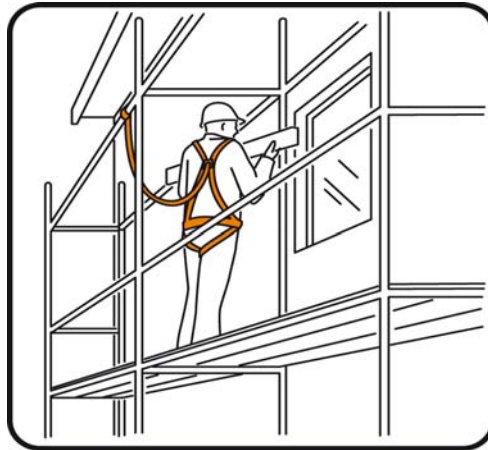

KÖPGUIDE STÄLLNINGAR

PROTECTA

Fallskyddsutrustning

Fallskyddssele	AB11313, AB23013
Säkerhetslina med glidlås	AC220 + AC202/05, AC420 + AC400/1
Kopplingslina med falldämpare	AE529E
Infästning	AJ301-AJ303
Fallskyddsblock	AD104-AD230

Stödutrustning

Fallskyddssele med stödbälte	AB114135, AB260136
Positioneringslina	AC220 + AC202/05, AC420 + AC400/1

Fast system

Ariana horisontellt vajersystem

SALA

Fallskyddsutrustning

Fallskyddssele	Delta II KB11101319, Exofit XP KB11100586
Säkerhetslina med glidlås	KC207154 + KC2LRG1REM
Kopplingslina med falldämpare	KE5175X, KE5RX175
Infästning	KJ5108
Fallskyddsblock	KD1TALONSC, ULTRALOK 9-15 M

Stödutrustning

Fallskyddssele med stödbälte	Delta II KB11101312, Exofit XP KB11100586
Positioneringslina	KC207154 + KC2LRG1REM

Fast system

Evolution horisontellt vajersystem
UCL Portabal Fall Arrest System